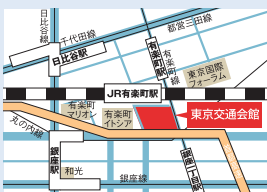

会場 東京交通会館12F
東京都千代田区有楽町2-10-1

認定NPO法人ふるさと回帰支援センター
TEL：03-6273-4401 E-mail：ginza@furusatokaiki.net
東京都千代田区有楽町2-10-1 東京交通会館8階

事前来場登録
イベント詳細はこちら